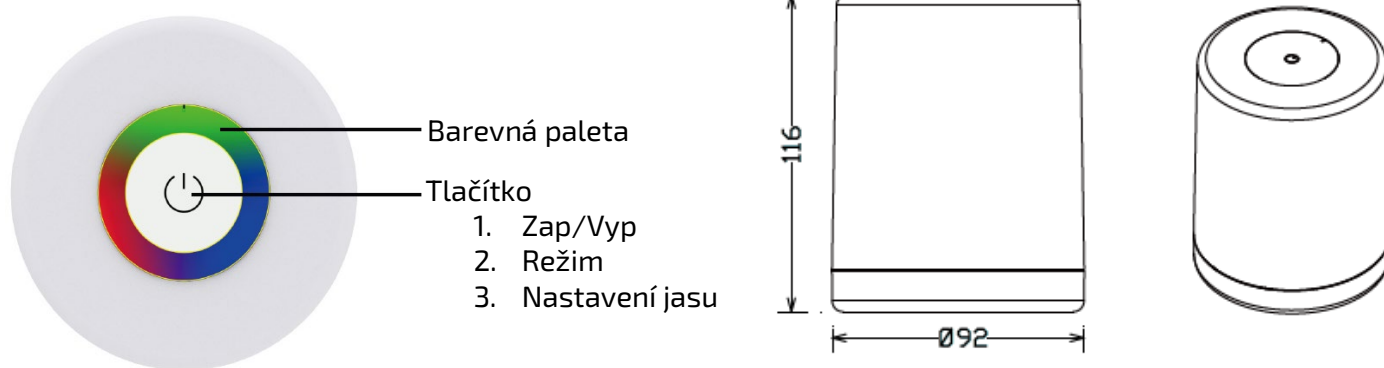

Děkujeme, že jste si zakoupili naše zařízení. Před instalací, použitím nebo opravou zařízení si pečlivě přečtěte tento návod a věnujte pozornost bezpečnostním varováním a pokynům. Tím zajistíte nejen ochranu osob, ale i dlouhodobou životnost zařízení.

TECHNICKÉ PARAMETRY

Světelný tok	100lm
Teplota chromatičnosti	3000K, RGB
Baterie	Li-Ion 3,7V 1800mAh
Výdrž baterie (min./max.)	10/15 hod.
Délka nabíjení	3 hod.
Napájení	USB C
Rozměry	116 x 92 mm
Krytí	IP40

POUŽÍVÁNÍ ZAŘÍZENÍ

1. Před použitím zařízení plně nabijte. Napájecí USB-C port naleznete na spodní části zařízení. Při nabíjení svítí červená kontrola červeně, při plném nabití svítí zeleně. Zařízení podporuje 5V/1A-2A nabíjecí adaptér (není součástí balení).
2. Na vrchní straně zařízení naleznete dotykové tlačítko pro zapnutí a barevnou paletu pro výběr barvy světla.
   - Stisknutím tlačítka zařízení zapnete/vypnete
   - Stisknutím a podržením tlačítka zvýšíte/snížíte jas svícení
   - Rychlým dvojitým stlačením tlačítka přepínáte mezi režimem svícení: Barevný přechod a teplá žlutá**POZNÁMKA:** Díky zabudované paměti se zařízení po vypnutí znovu spustí v naposledy použitím režimu, nebo barvě svícení.

POPIS ZAŘÍZENÍ

BEZPEČNOSTNÍ UPOZORNĚNÍ

1. Při nabíjení držte zařízení co nejdále od zdrojů tepla, ohně, hořlavých a výbušných materiálů.
2. Zařízení neponořujte do vody.

Světelný zdroj tohoto svítidla je nevyměnitelný, po skončení životnosti je třeba vyměnit svítidlo celé a zlikvidovat jej na místě pro to určeném. Tento produkt obsahuje světelný zdroj, který z konstrukčních důvodů nelze vyjmout pro ověření, a proto je celý produkt považován za světelný zdroj.

Na výrobek je vystaveno CE prohlášení o shodě v souladu s platnými předpisy.
Na vyžádání u výrobce: info@solight.cz, případně ke stažení na www.solight.cz.